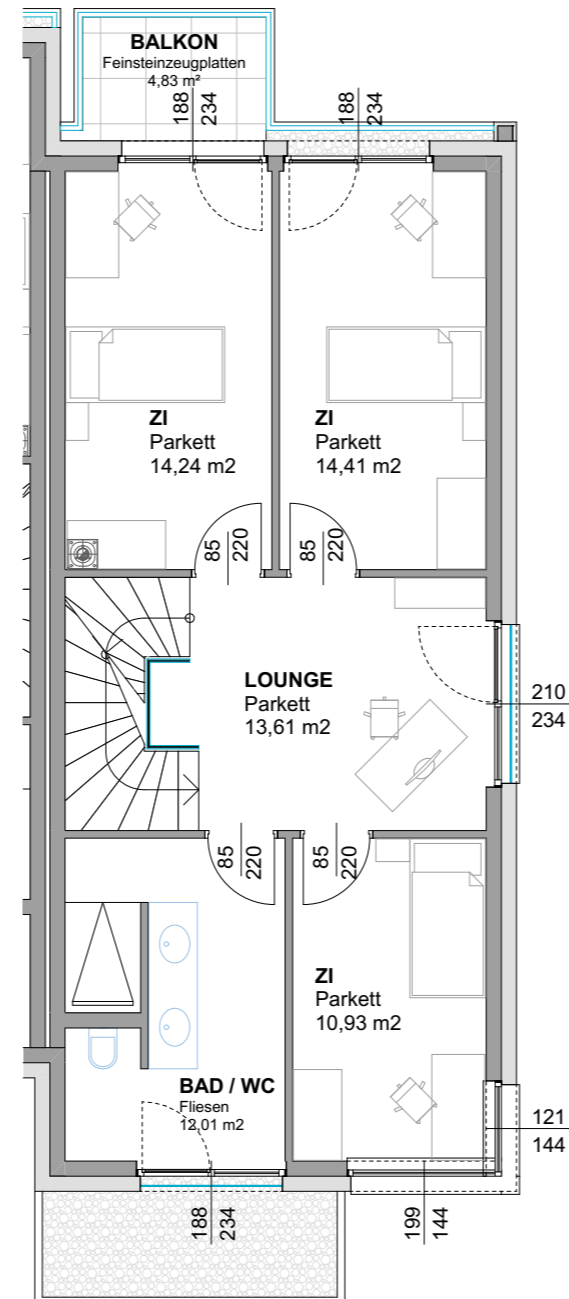

TOP 1

Wohnnutzfläche:	66,22 m ²
Terrasse:	20,63 m ²
Vorplatz:	54,42 m ²

Alle dargestellten Einrichtungsgegenstände haben symbolhaften Charakter und stellen einen Möblierungsvorschlag dar. Dieser Plan ist zum Anfertigen von Einbaumöbeln nicht geeignet. Die genaue Lage und Anordnung der im Lieferumfang enthaltenen Ausstattungsgegenstände bzw. nur deren Anschlüsse wird im Zuge der Ausführungsplanung festgelegt. Die Flächengrößen sind ca. Angaben und können sich durch die Detailplanung geringfügig ändern.

PROJEKTÄNDERUNGEN VORBEHALTEN!

**HERZOGBERG
LIVING**

ERDGESCHOSS - TOP 1

TOP 1

Wohnnutzfläche:

65,20 m²

Balkonfläche:

4,83 m²

Alle dargestellten Einrichtungsgegenstände haben symbolhaften Charakter und stellen einen Möblierungsvorschlag dar. Dieser Plan ist zum Anfertigen von Einbaumöbeln nicht geeignet. Die genaue Lage und Anordnung der im Lieferumfang enthaltenen Ausstattungsgegenstände bzw. nur deren Anschlüsse wird im Zuge der Ausführungsplanung festgelegt. Die Flächengrößen sind ca. Angaben und können sich durch die Detailplanung geringfügig ändern.

PROJEKTÄNDERUNGEN VORBEHALTEN!

**HERZOGBERG
LIVING**

1. OBERGESCHOSS - TOP 1

TOP 1Wohnnutzfläche: 34,46 m²Terrassen- & Balkonfläche: 18,36 m²

Alle dargestellten Einrichtungsgegenstände haben symbolhaften Charakter und stellen einen Möblierungsvorschlag dar. Dieser Plan ist zum Anfertigen von Einbaumöbeln nicht geeignet. Die genaue Lage und Anordnung der im Lieferumfang enthaltenen Ausstattungsgegenstände bzw. nur deren Anschlüsse wird im Zuge der Ausführungsplanung festgelegt. Die Flächengrößen sind ca. Angaben und können sich durch die Detailplanung geringfügig ändern.