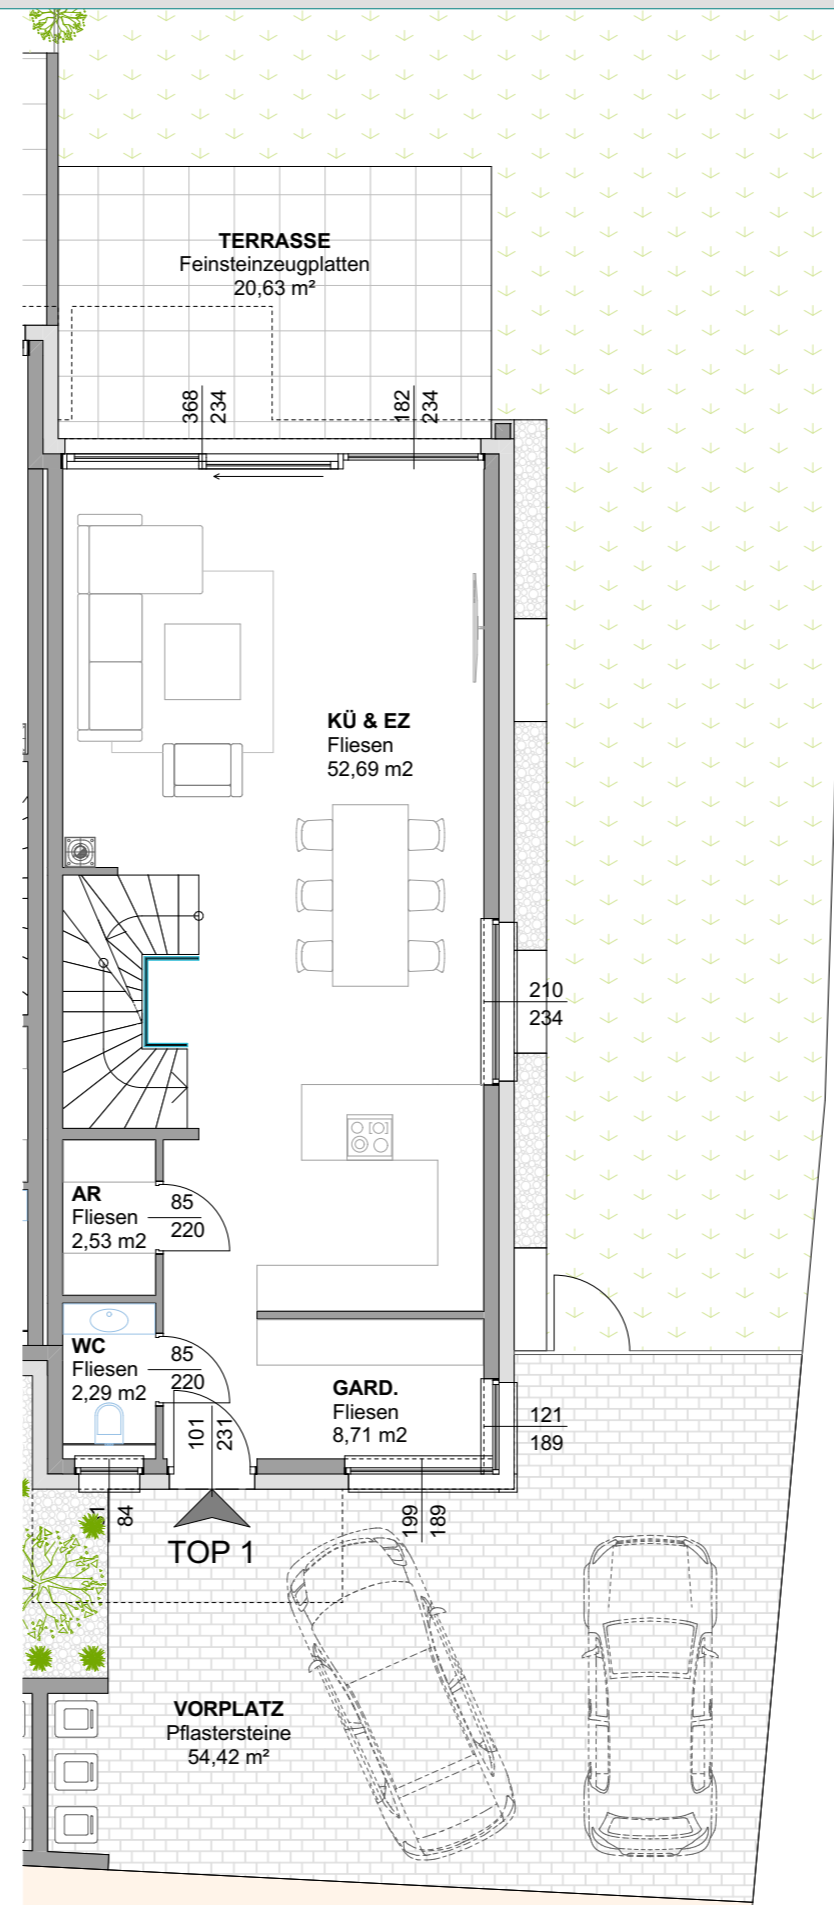

TOP 1

Wohnnutzfläche:	66,22 m ²
Terrasse:	20,63 m ²
Vorplatz:	54,42 m ²

Alle dargestellten Einrichtungsgegenstände haben symbolhaften Charakter und stellen einen Möblierungsvorschlag dar. Dieser Plan ist zum Anfertigen von Einbaumöbeln nicht geeignet. Die genaue Lage und Anordnung der im Lieferumfang enthaltenen Ausstattungsgegenstände bzw. nur deren Anschlüsse wird im Zuge der Ausführungsplanung festgelegt. Die Flächengrößen sind ca. Angaben und können sich durch die Detailplanung geringfügig ändern.

PROJEKTÄNDERUNGEN VORBEHALTEN!

**HERZOGBERG
LIVING**

ERDGESCHOSS - TOP 1

TOP 1

Wohnnutzfläche:

65,20 m²

Balkonfläche:

4,83 m²

Alle dargestellten Einrichtungsgegenstände haben symbolhaften Charakter und stellen einen Möblierungsvorschlag dar. Dieser Plan ist zum Anfertigen von Einbaumöbeln nicht geeignet. Die genaue Lage und Anordnung der im Lieferumfang enthaltenen Ausstattungsgegenstände bzw. nur deren Anschlüsse wird im Zuge der Ausführungsplanung festgelegt. Die Flächengrößen sind ca. Angaben und können sich durch die Detailplanung geringfügig ändern.

PROJEKTÄNDERUNGEN VORBEHALTEN!

**HERZOGBERG
LIVING**

1. OBERGESCHOSS - TOP 1

TOP 1Wohnnutzfläche: 34,46 m²Terrassen- & Balkonfläche: 18,36 m²

Alle dargestellten Einrichtungsgegenstände haben symbolhaften Charakter und stellen einen Möblierungsvorschlag dar. Dieser Plan ist zum Anfertigen von Einbaumöbeln nicht geeignet. Die genaue Lage und Anordnung der im Lieferumfang enthaltenen Ausstattungsgegenstände bzw. nur deren Anschlüsse wird im Zuge der Ausführungsplanung festgelegt. Die Flächengrößen sind ca. Angaben und können sich durch die Detailplanung geringfügig ändern.