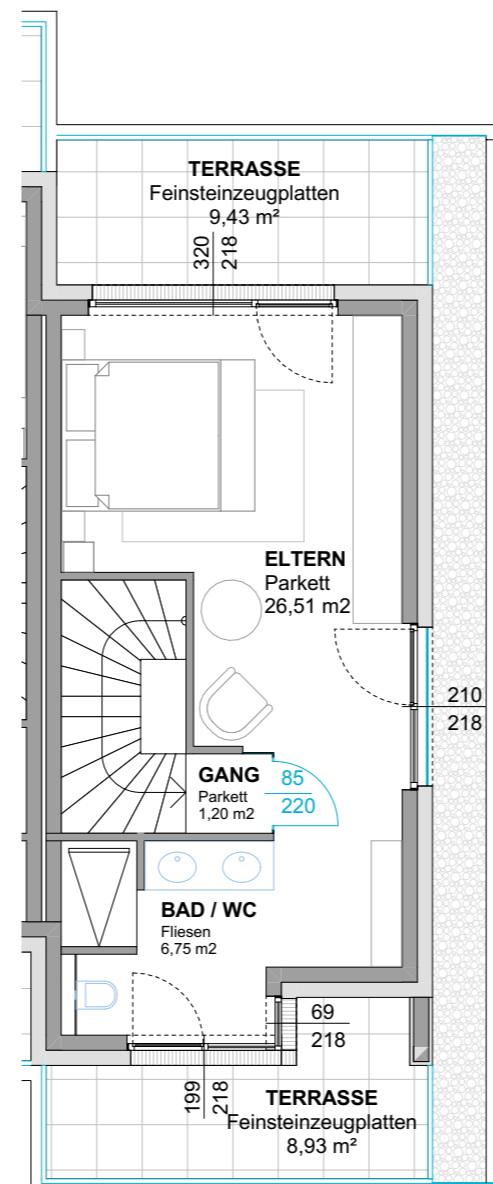

TOP 1

Wohnnutzfläche:	66,22 m ²
Terrasse:	20,63 m ²
Vorplatz:	54,42 m ²

Alle dargestellten Einrichtungsgegenstände haben symbolhaften Charakter und stellen einen Möblierungsvorschlag dar. Dieser Plan ist zum Anfertigen von Einbaumöbeln nicht geeignet. Die genaue Lage und Anordnung der im Lieferumfang enthaltenen Ausstattungsgegenstände bzw. nur deren Anschlüsse wird im Zuge der Ausführungsplanung festgelegt. Die Flächengrößen sind ca. Angaben und können sich durch die Detailplanung geringfügig ändern.

PROJEKTÄNDERUNGEN VORBEHALTEN!

**HERZOGBERG
LIVING**

ERDGESCHOSS - TOP 1

TOP 1

Wohnnutzfläche:

65,20 m²

Balkonfläche:

4,83 m²

Alle dargestellten Einrichtungsgegenstände haben symbolhaften Charakter und stellen einen Möblierungsvorschlag dar. Dieser Plan ist zum Anfertigen von Einbaumöbeln nicht geeignet. Die genaue Lage und Anordnung der im Lieferumfang enthaltenen Ausstattungsgegenstände bzw. nur deren Anschlüsse wird im Zuge der Ausführungsplanung festgelegt. Die Flächengrößen sind ca. Angaben und können sich durch die Detailplanung geringfügig ändern.

PROJEKTÄNDERUNGEN VORBEHALTEN!

**HERZOGBERG
LIVING**

1. OBERGESCHOSS - TOP 1

TOP 1Wohnnutzfläche: 34,46 m²Terrassen- & Balkonfläche: 18,36 m²

Alle dargestellten Einrichtungsgegenstände haben symbolhaften Charakter und stellen einen Möblierungsvorschlag dar. Dieser Plan ist zum Anfertigen von Einbaumöbeln nicht geeignet. Die genaue Lage und Anordnung der im Lieferumfang enthaltenen Ausstattungsgegenstände bzw. nur deren Anschlüsse wird im Zuge der Ausführungsplanung festgelegt. Die Flächengrößen sind ca. Angaben und können sich durch die Detailplanung geringfügig ändern.