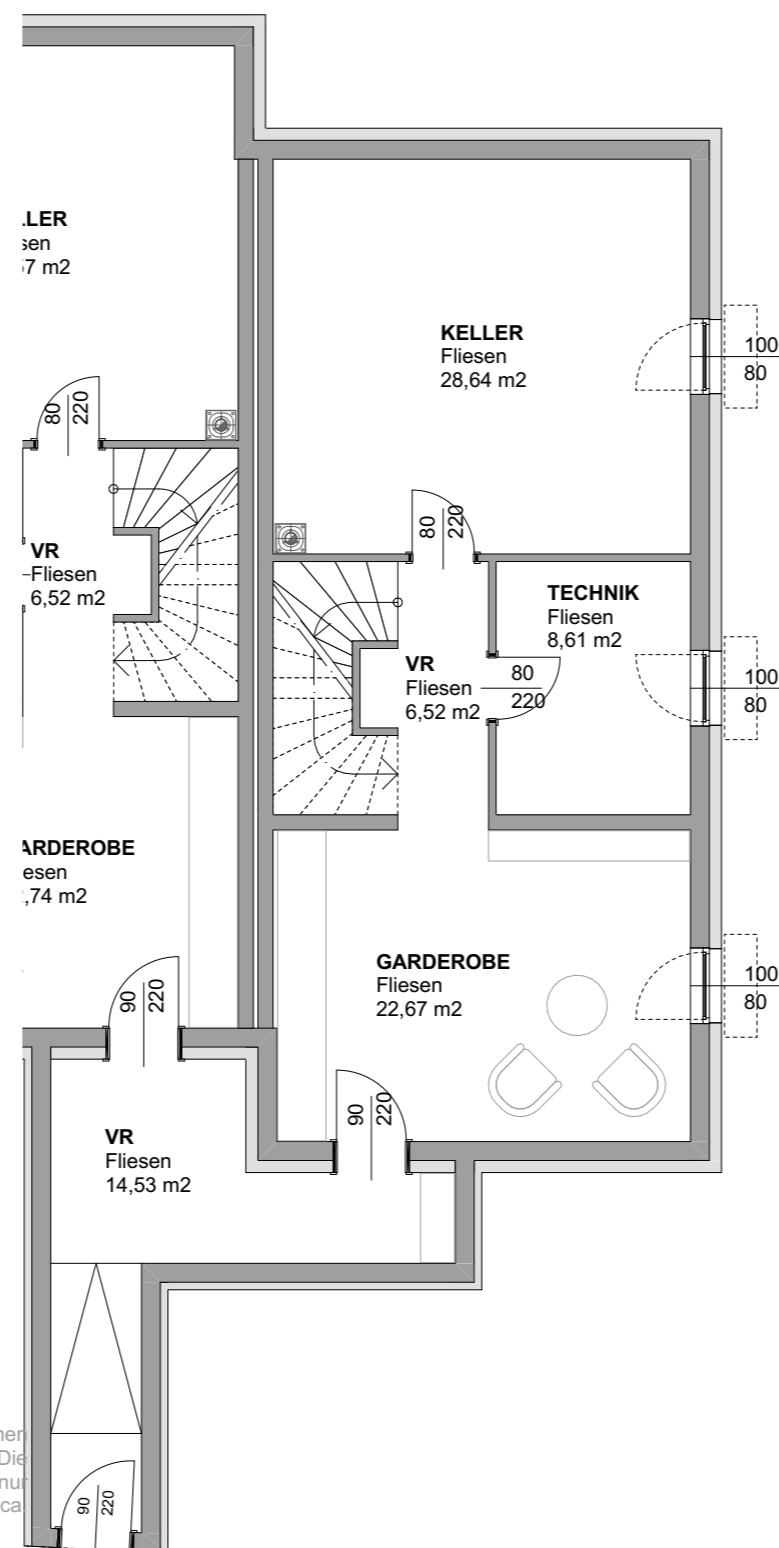

TOP 1

Wohnnutzfläche: 66,22 m²
 Terrasse: 20,63 m²
 Vorplatz: 55,83 m²

Alle dargestellten Einrichtungsgegenstände haben symbolhaften Charakter und stellen einen Möblierungsvorschlag dar. Dieser Plan ist zum Anfertigen von Einbaumöbeln nicht geeignet. Die genaue Lage und Anordnung der im Lieferumfang enthaltenen Ausstattungsgegenstände bzw. nur deren Anschlüsse wird im Zuge der Ausführungsplanung festgelegt. Die Flächengrößen sind ca. Angaben und können sich durch die Detailplanung geringfügig ändern.

PROJEKTÄNDERUNGEN VORBEHALTEN!

**HERZOGBERG
LIVING**

1. OBERGESCHOSS - TOP 1

TOP 1Wohnnutzfläche: 34,46 m²Terrassen- & Balkonfläche: 18,36 m²

Alle dargestellten Einrichtungsgegenstände haben symbolhaften Charakter und stellen einen Möblierungsvorschlag dar. Dieser Plan ist zum Anfertigen von Einbaumöbeln nicht geeignet. Die genaue Lage und Anordnung der im Lieferumfang enthaltenen Ausstattungsgegenstände bzw. nur deren Anschlüsse wird im Zuge der Ausführungsplanung festgelegt. Die Flächengrößen sind ca. Angaben und können sich durch die Detailplanung geringfügig ändern.

PROJEKTÄNDERUNGEN VORBEHALTEN!

**HERZOGBERG
LIVING**

2. OBERGESCHOSS - TOP 1

TOP 1Nutzfläche: 66,44m²**Sonstige Fläche:**Gang zur Tiefgarage: 14,53 m²

Alle dargestellten Einrichtungsgegenstände haben symbolhaften Charakter und stellen einen Möblierungsvorschlag dar. Dieser Plan ist zum Anfertigen von Einbaumöbeln nicht geeignet. Die genaue Lage und Anordnung der im Lieferumfang enthaltenen Ausstattungsgegenstände bzw. nur deren Anschlüsse wird im Zuge der Ausführungsplanung festgelegt. Die Flächengrößen sind ca. Angaben und können sich durch die Detailplanung geringfügig ändern.