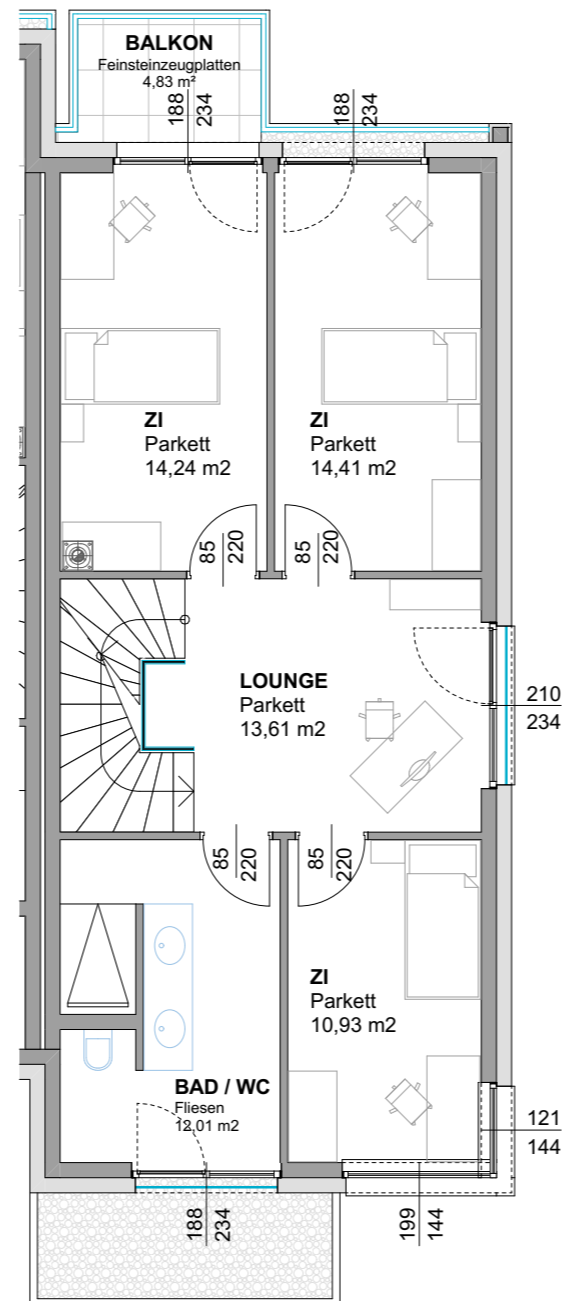

TOP 1

Wohnnutzfläche: 66,22 m²
 Terrasse: 20,63 m²
 Vorplatz: 55,83 m²

Alle dargestellten Einrichtungsgegenstände haben symbolhaften Charakter und stellen einen Möblierungsvorschlag dar. Dieser Plan ist zum Anfertigen von Einbaumöbeln nicht geeignet. Die genaue Lage und Anordnung der im Lieferumfang enthaltenen Ausstattungsgegenstände bzw. nur deren Anschlüsse wird im Zuge der Ausführungsplanung festgelegt. Die Flächengrößen sind ca. Angaben und können sich durch die Detailplanung geringfügig ändern.

PROJEKTÄNDERUNGEN VORBEHALTEN!

**HERZOGBERG
LIVING**

ERDGESCHOSS - TOP 1

TOP 1

Wohnnutzfläche:

65,20 m²

Balkonfläche:

4,83 m²

Alle dargestellten Einrichtungsgegenstände haben symbolhaften Charakter und stellen einen Möblierungsvorschlag dar. Dieser Plan ist zum Anfertigen von Einbaumöbeln nicht geeignet. Die genaue Lage und Anordnung der im Lieferumfang enthaltenen Ausstattungsgegenstände bzw. nur deren Anschlüsse wird im Zuge der Ausführungsplanung festgelegt. Die Flächengrößen sind ca. Angaben und können sich durch die Detailplanung geringfügig ändern.

PROJEKTÄNDERUNGEN VORBEHALTEN!

**HERZOGBERG
LIVING**

2. OBERGESCHOSS - TOP 1

TOP 1Nutzfläche: 66,44m²**Sonstige Fläche:**Gang zur Tiefgarage: 14,53 m²

Alle dargestellten Einrichtungsgegenstände haben symbolhaften Charakter und stellen einen Möblierungsvorschlag dar. Dieser Plan ist zum Anfertigen von Einbaumöbeln nicht geeignet. Die genaue Lage und Anordnung der im Lieferumfang enthaltenen Ausstattungsgegenstände bzw. nur deren Anschlüsse wird im Zuge der Ausführungsplanung festgelegt. Die Flächengrößen sind ca. Angaben und können sich durch die Detailplanung geringfügig ändern.