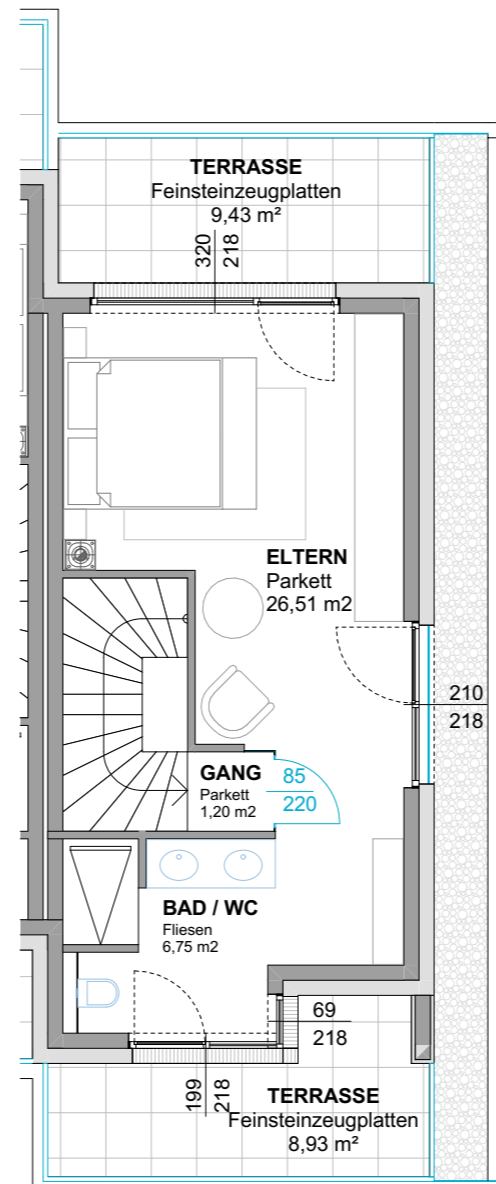

TOP 1

Wohnnutzfläche: 66,22 m²
 Terrasse: 20,63 m²
 Vorplatz: 55,83 m²

Alle dargestellten Einrichtungsgegenstände haben symbolhaften Charakter und stellen einen Möblierungsvorschlag dar. Dieser Plan ist zum Anfertigen von Einbaumöbeln nicht geeignet. Die genaue Lage und Anordnung der im Lieferumfang enthaltenen Ausstattungsgegenstände bzw. nur deren Anschlüsse wird im Zuge der Ausführungsplanung festgelegt. Die Flächengrößen sind ca. Angaben und können sich durch die Detailplanung geringfügig ändern.

PROJEKTÄNDERUNGEN VORBEHALTEN!

**HERZOGBERG
LIVING**

ERDGESCHOSS - TOP 1

TOP 1

Wohnnutzfläche:

65,20 m²

Balkonfläche:

4,83 m²

Alle dargestellten Einrichtungsgegenstände haben symbolhaften Charakter und stellen einen Möblierungsvorschlag dar. Dieser Plan ist zum Anfertigen von Einbaumöbeln nicht geeignet. Die genaue Lage und Anordnung der im Lieferumfang enthaltenen Ausstattungsgegenstände bzw. nur deren Anschlüsse wird im Zuge der Ausführungsplanung festgelegt. Die Flächengrößen sind ca. Angaben und können sich durch die Detailplanung geringfügig ändern.

PROJEKTÄNDERUNGEN VORBEHALTEN!

**HERZOGBERG
LIVING**

1. OBERGESCHOSS - TOP 1

TOP 1Wohnnutzfläche: 34,46 m²Terrassen- & Balkonfläche: 18,36 m²

Alle dargestellten Einrichtungsgegenstände haben symbolhaften Charakter und stellen einen Möblierungsvorschlag dar. Dieser Plan ist zum Anfertigen von Einbaumöbeln nicht geeignet. Die genaue Lage und Anordnung der im Lieferumfang enthaltenen Ausstattungsgegenstände bzw. nur deren Anschlüsse wird im Zuge der Ausführungsplanung festgelegt. Die Flächengrößen sind ca. Angaben und können sich durch die Detailplanung geringfügig ändern.