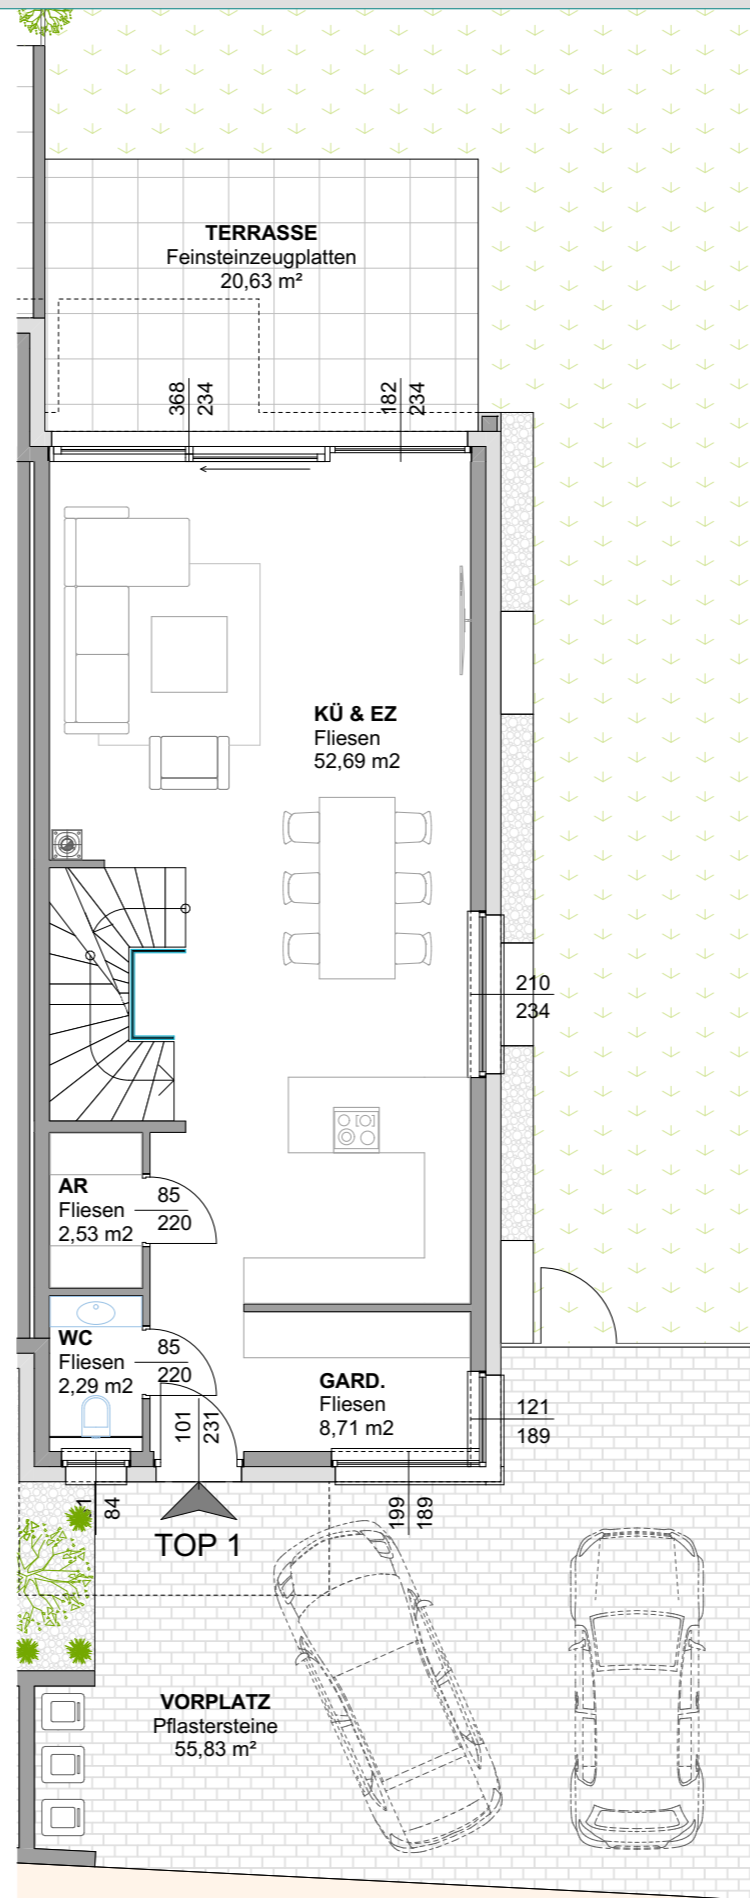

TOP 1

Wohnnutzfläche: 66,22 m²
 Terrasse: 20,63 m²
 Vorplatz: 55,83 m²

Alle dargestellten Einrichtungsgegenstände haben symbolhaften Charakter und stellen einen Möblierungsvorschlag dar. Dieser Plan ist zum Anfertigen von Einbaumöbeln nicht geeignet. Die genaue Lage und Anordnung der im Lieferumfang enthaltenen Ausstattungsgegenstände bzw. nur deren Anschlüsse wird im Zuge der Ausführungsplanung festgelegt. Die Flächengrößen sind ca. Angaben und können sich durch die Detailplanung geringfügig ändern.

PROJEKTÄNDERUNGEN VORBEHALTEN!

**HERZOGBERG
LIVING**

ERDGESCHOSS - TOP 1

TOP 1

Wohnnutzfläche:

65,20 m²

Balkonfläche:

4,83 m²

Alle dargestellten Einrichtungsgegenstände haben symbolhaften Charakter und stellen einen Möblierungsvorschlag dar. Dieser Plan ist zum Anfertigen von Einbaumöbeln nicht geeignet. Die genaue Lage und Anordnung der im Lieferumfang enthaltenen Ausstattungsgegenstände bzw. nur deren Anschlüsse wird im Zuge der Ausführungsplanung festgelegt. Die Flächengrößen sind ca. Angaben und können sich durch die Detailplanung geringfügig ändern.

PROJEKTÄNDERUNGEN VORBEHALTEN!

**HERZOGBERG
LIVING**

1. OBERGESCHOSS - TOP 1

TOP 1Wohnnutzfläche: 34,46 m²Terrassen- & Balkonfläche: 18,36 m²

Alle dargestellten Einrichtungsgegenstände haben symbolhaften Charakter und stellen einen Möblierungsvorschlag dar. Dieser Plan ist zum Anfertigen von Einbaumöbeln nicht geeignet. Die genaue Lage und Anordnung der im Lieferumfang enthaltenen Ausstattungsgegenstände bzw. nur deren Anschlüsse wird im Zuge der Ausführungsplanung festgelegt. Die Flächengrößen sind ca. Angaben und können sich durch die Detailplanung geringfügig ändern.